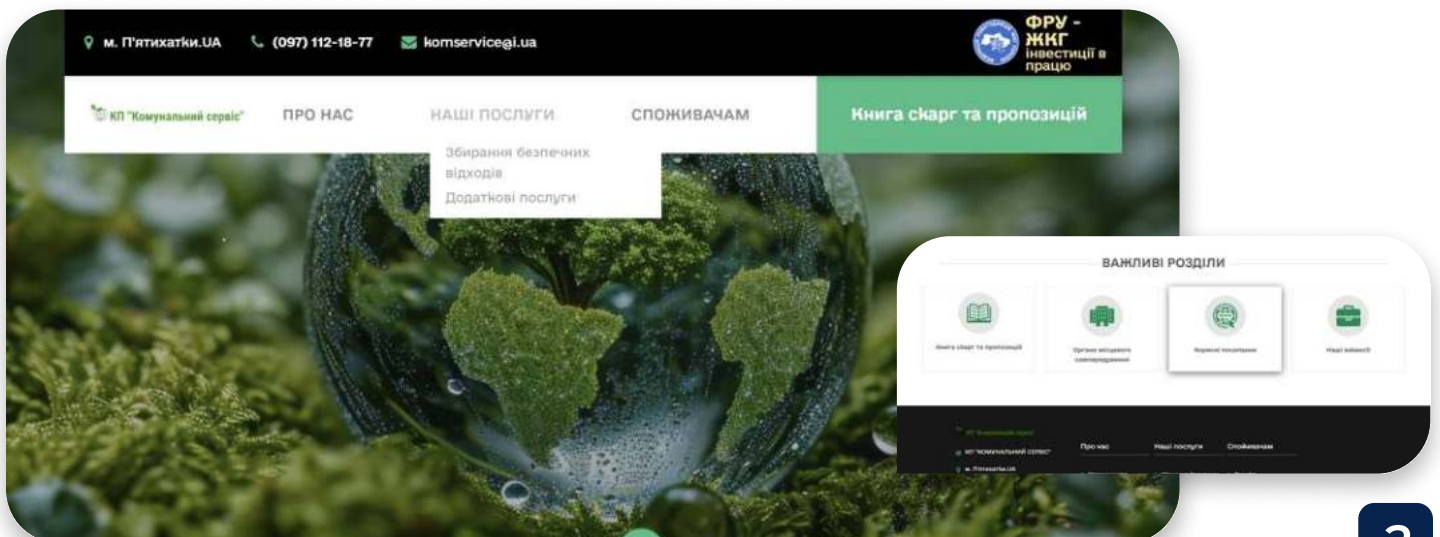

ТІ, ХТО ВЖЕ СКОРИСТАВСЯ НАШОЮ ПРОПОЗИЦІЄЮ