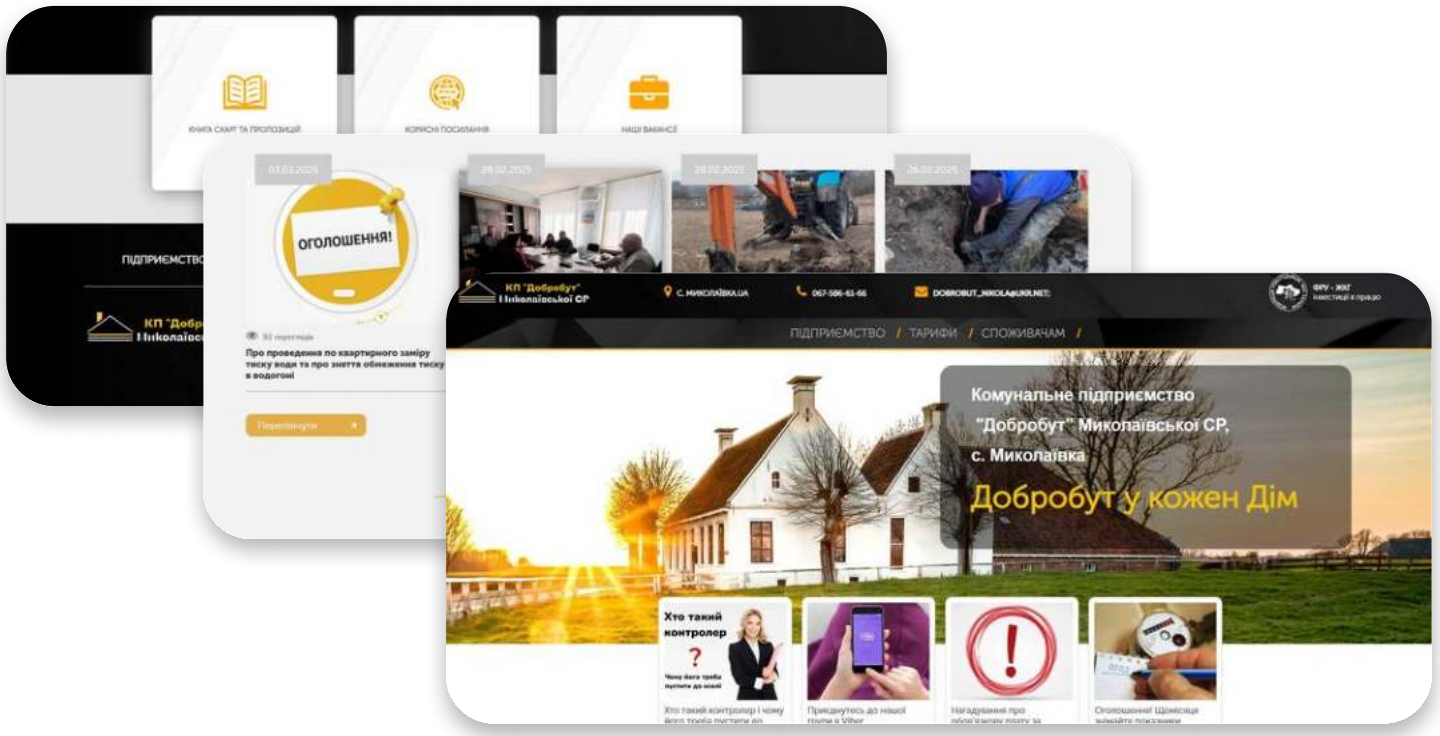

ТІ, ХТО ВЖЕ СКОРИСТАВСЯ НАШОЮ ПРОПОЗИЦІЄЮ