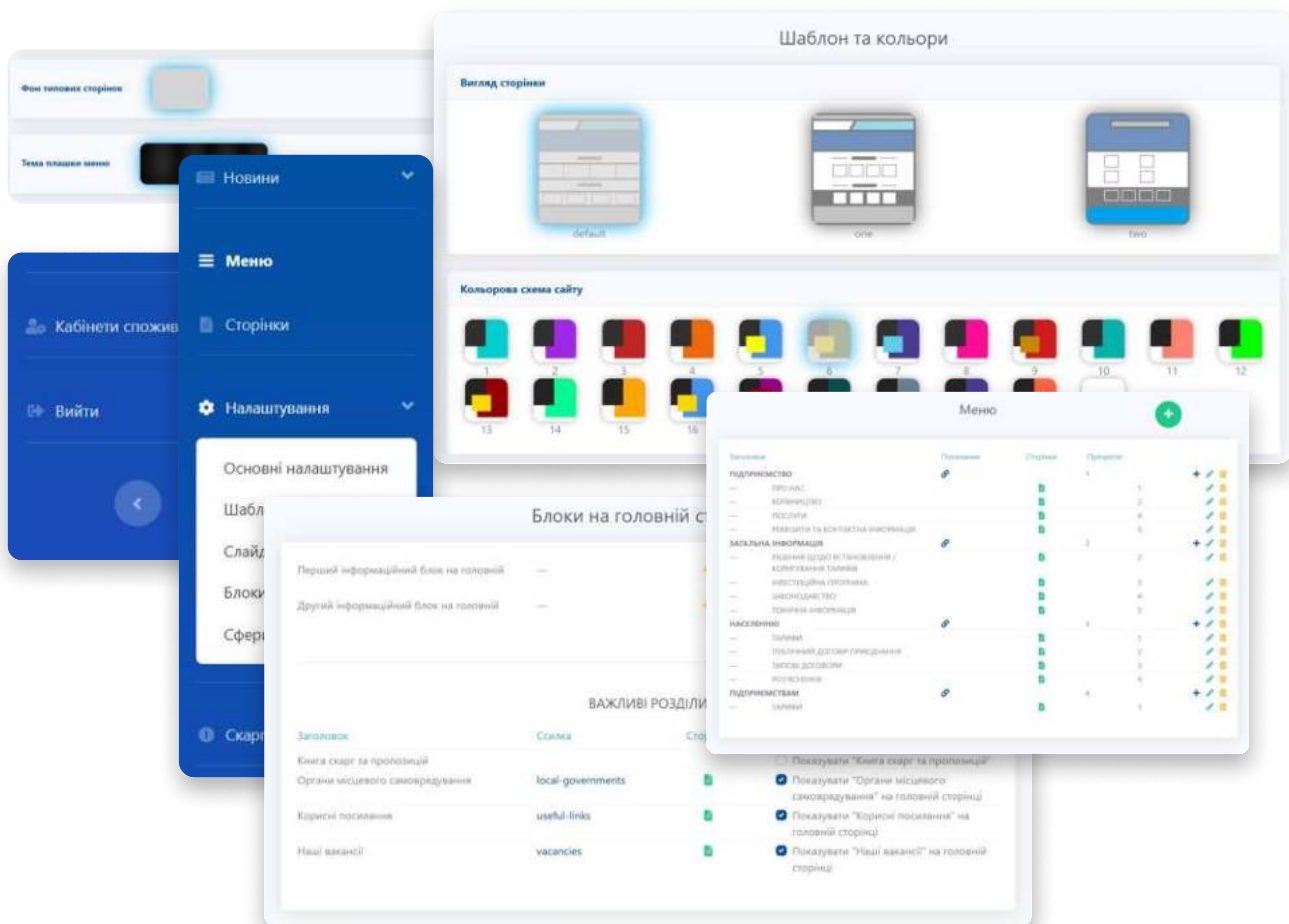

На сайті можуть бути розміщені такі сервіси як «Електронний кабінет споживача», «Аварійно-диспетчерська служба»

Розділи «Законодавство ЖКГ» та «Новини ЖКГ» постійно оновлюються нами централізовано

На сайті можуть бути розміщені сервіси для споживачів із автоматизованим формуванням договорів, документів, передачі показників приладів обліку, розділ скарг та пропозицій, чати, он-лайн магазини послуг тощо.

Зручна адмінпанель, в якій можна самостійно будувати, змінювати та підбирати стилі вашому сайту